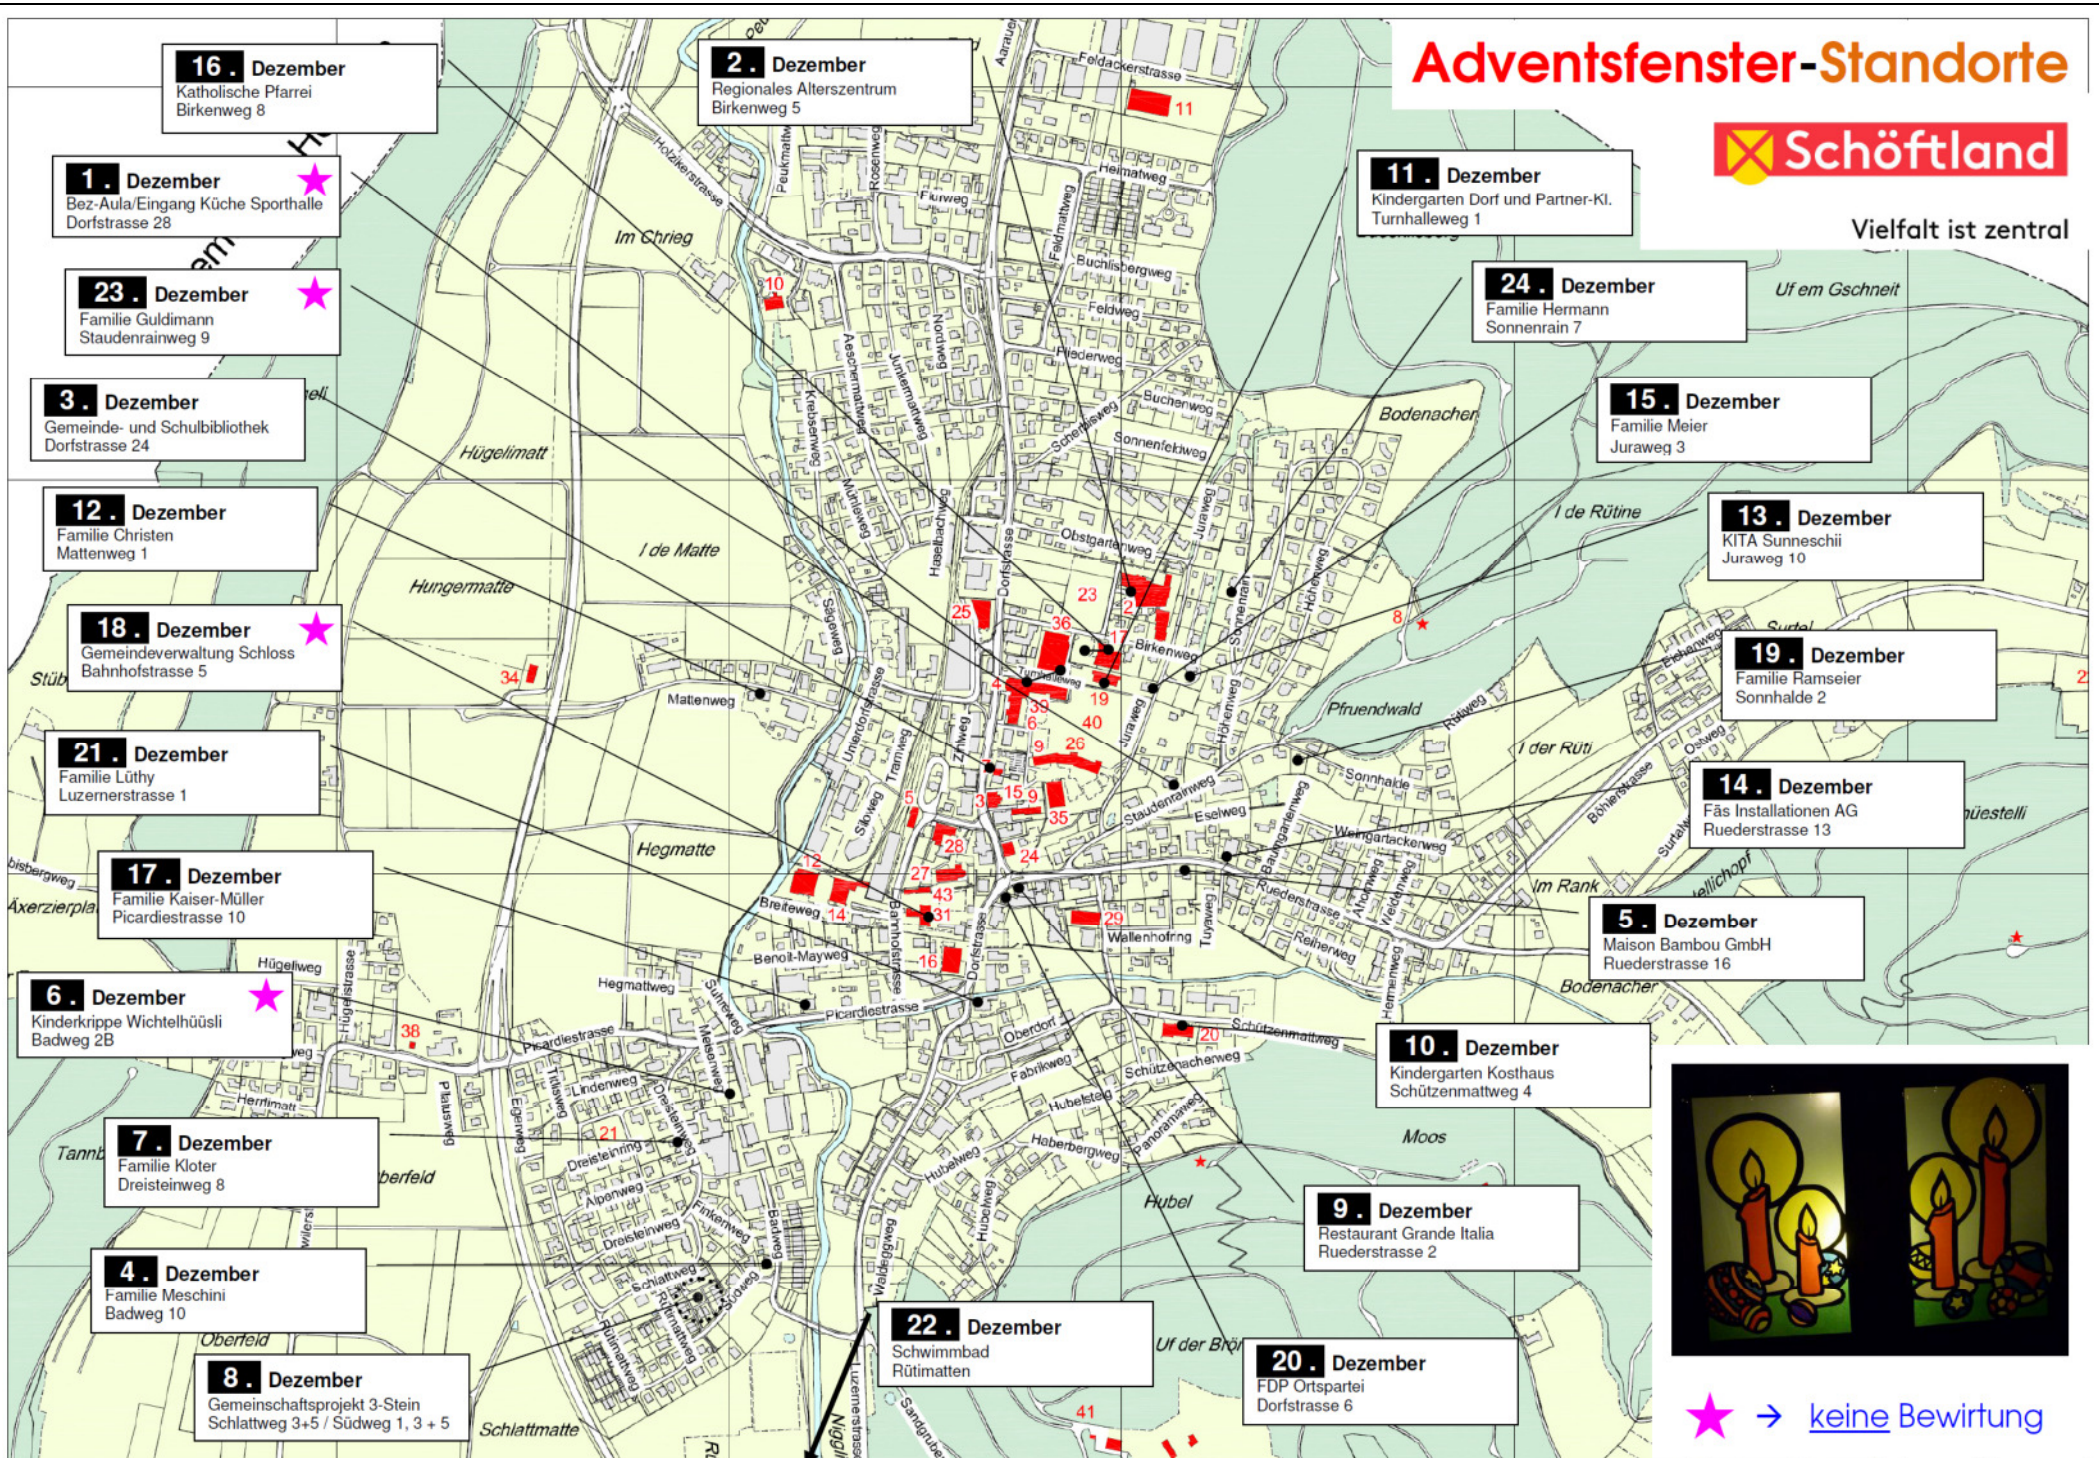

Adventsfenster 2018

Vielfalt ist zentral

Sa *	1. Dez.	Oberstufe M.Schneider/M.Dakic	Dorfstr. 28 (Aula/Eingang Küche)
So	2. Dez.	Regionales Alterszentrum	Birkenweg 5
Mo	3. Dez.	Gemeinde – und Schulbibliothek	Dorfstrasse 24
Di	4. Dez.	Familie Meschini	Badweg 10
Mi	5. Dez.	Maison Bambou GmbH	Ruederstrasse 16
Do *	6. Dez.	Kinderkrippe Wichtelhüüsli	Badweg 2B
Fr	7. Dez.	Familie Kloter	Dreisteinweg 8
Sa	8. Dez.	Gemeinschaftsprojekt 3-Stein	Schlattweg 3+5 / Südweg 1, 3 + 5
So	9. Dez.	Restaurant Grande Italia	Ruederstrasse 2
Mo	10. Dez.	Kindergarten Kosthaus	Schützenmattweg 4
Di	11. Dez.	Kindergarten Dorf und Partner-Kl.	Turnhalleweg 1
Mi	12. Dez.	Familie Christen	Mattenweg 1
Do	13. Dez.	KITA Sunneschii	Juraweg 10
Fr	14. Dez.	Fäs Installationen	Ruederstrasse 13
Sa	15. Dez.	Familie Meier	Juraweg 3
So	16. Dez.	Katholische Pfarrei	Birkenweg 8
Mo	17. Dez.	Familie Kaiser-Müller	Picardiestrasse 10
Di *	18. Dez.	Gemeindeverwaltung Schloss	Bahnhofstrasse 5
Mi	19. Dez.	Familie Ramseier	Sonnhalde 2
Do	20. Dez.	FDP Ortspartei	Dorfstrasse 6
Fr	21. Dez.	Familie Lüthy	Luzernerstrasse 1
Sa	22. Dez.	Schwimmbad	Rütimatten
So *	23. Dez.	Familie Guldemann	Staudenrainweg 9
Mo	24. Dez.	Familie Hermann	Sonnenrain 7

Alle Fenster OHNE Stern bieten von 17.00 – 19.00 Uhr eine Bewirtung an!

Ausnahmen / Besonderheiten:

- So 2. Dez. Eröffnung um 19.00 Uhr mit musikalischer Umrahmung.
- Mo 3. Dez. Von 17.00 – 17.45 Uhr ist der Samichlaus zu Besuch.
- So 16. Dez. Die Sterne leuchten ab 19.00 Uhr und nur an diesem Abend, anschliessend Suppe und Brot.
- Do 20. Dez. Eröffnung und Bewirtung um 18.00 Uhr.
- Mo 24. Dez. Bewirtung von 16.00 – 18.00 Uhr.

**Die Fenster sind bis und mit 6. Januar 2019
von 17.00 bis 22.00 Uhr beleuchtet.**

Unter www.schoeffland.ch können die Fenster ebenfalls bestaunt werden.

Bitte Lageplan auf der Rückseite beachten!

Adventsfenster-Standorte

Vielfalt ist zentral

★ → keine Bewirtung